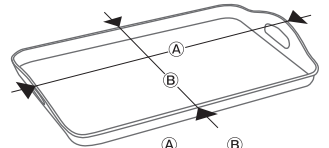

①配食バット(下太イボ付6ヶ所)

- 150 ㊦ 360×265×20mm ¥1,060 シルバーアルマイト
- 154 ㊦ 340×240×20mm ¥1,000 シルバーアルマイト
- 151 ㊦ 350×255×18mm ¥1,060 シルバーアルマイト
- 155 ㊦ 320×235×18mm ¥1,000 シルバーアルマイト

②配食バット(水切付4ヶ所)

- 153 ㊦ 350×255×18mm ¥1,060 シルバーアルマイト
- 156 ㊦ 320×235×18mm ¥1,000 シルバーアルマイト

③モダン盆(下太イボ付6ヶ所)

- 152 350×262×20mm ¥1,060 シルバーアルマイト

④小判バット(下太イボ付6ヶ所)

- 157 335×245×18mm ¥1,000 シルバーアルマイト

⑤角膳

- 158-A 45cm 470×470×30mm ¥4,500
 - 158 36cm 377×377×31mm ¥2,300
 - 159 33cm 341×341×28mm ¥1,850
 - 160 30cm 310×310×25mm ¥1,600
 - 161 27cm 281×281×23mm ¥1,450
- 材質:シルバーアルマイト

162~164

⑥脇取盆(エンボス加工)

- 162 50cm 500×337×27mm ¥5,600
- 163 46cm 460×310×25mm ¥4,550
- 164 44cm 440×300×25mm ¥4,200

●材質:シルバーアルマイト

- A 50cm 512mm 335mm
- B 46cm 473mm 310mm
- 44cm 450mm 300mm

⑦アジロ丸盆

- | | 外径 | 内径 | |
|-------|------|----------------|--------|
| 172-1 | 27cm | φ270×φ220×16mm | ¥1,300 |
| 172-2 | 30cm | φ300×φ250×18mm | ¥1,700 |
| 172-3 | 33cm | φ330×φ270×22mm | ¥2,100 |
| 172-4 | 36cm | φ360×φ300×23mm | ¥2,700 |
| 172-5 | 39cm | φ390×φ330×23mm | ¥3,300 |
| 172-6 | 42cm | φ420×φ360×24mm | ¥4,100 |
- 材質:シルバーアルマイト

⑧18-0丸盆

- 171-1 10吋 外寸φ250mm ¥1,000
- 171-3 12吋 外寸φ300mm ¥1,300
- 171-5 14吋 外寸φ350mm ¥1,900
- 171-7 16吋 外寸φ400mm ¥2,450

⑨18-0正角盆

- 161-S 27cm 275×275×24mm ¥1,700
- 160-S 31cm 317×317×24mm ¥2,100
- 159-S 34cm 338×338×23mm ¥2,500
- 158-S 37cm 373×373×23mm ¥2,700