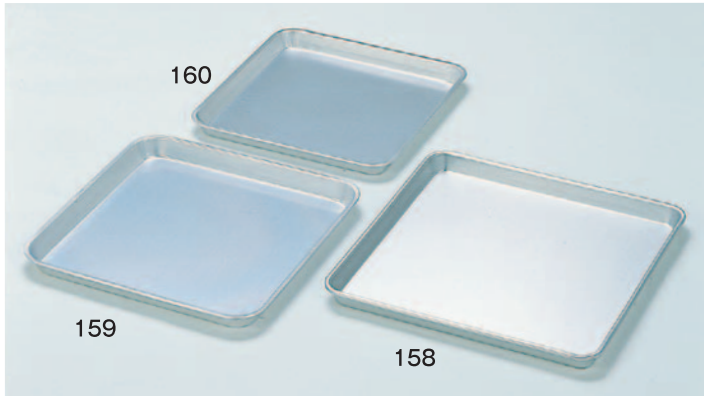

①配食バット(下太イボ付6ヶ所)

- 150 ㊦ 360×265×20mm ¥1,060 シルバーアルマイト
- 154 ㊦ 340×240×20mm ¥1,000 シルバーアルマイト
- 151 ㊦ 350×255×18mm ¥1,060 シルバーアルマイト
- 155 ㊦ 320×235×18mm ¥1,000 シルバーアルマイト

②配食バット(水切付4ヶ所)

- 153 ㊦ 350×255×18mm ¥1,060 シルバーアルマイト
- 156 ㊦ 320×235×18mm ¥1,000 シルバーアルマイト

③モダン盆(下太イボ付6ヶ所)

- 152 350×262×20mm ¥1,060 シルバーアルマイト

④小判バット(下太イボ付6ヶ所)

- 157 335×245×18mm ¥1,000 シルバーアルマイト

⑤角膳

- 158-A 45cm 470×470×30mm ¥4,500
 - 158 36cm 377×377×31mm ¥2,300
 - 159 33cm 341×341×28mm ¥1,850
 - 160 30cm 310×310×25mm ¥1,600
 - 161 27cm 281×281×23mm ¥1,450
- 材質:シルバーアルマイト

162~164

⑥脇取盆(エンボス加工)

- 162 50cm 500×337×27mm ¥5,600
- 163 46cm 460×310×25mm ¥4,550
- 164 44cm 440×300×25mm ¥4,200

●材質:シルバーアルマイト

- A 50cm 512mm 335mm
- B 46cm 473mm 310mm
- 44cm 450mm 300mm

⑦アジロ丸盆

- | | 外径 | 内径 | |
|-------|------|----------------|--------|
| 172-1 | 27cm | φ270×φ220×16mm | ¥1,300 |
| 172-2 | 30cm | φ300×φ250×18mm | ¥1,700 |
| 172-3 | 33cm | φ330×φ270×22mm | ¥2,100 |
| 172-4 | 36cm | φ360×φ300×23mm | ¥2,700 |
| 172-5 | 39cm | φ390×φ330×23mm | ¥3,300 |
| 172-6 | 42cm | φ420×φ360×24mm | ¥4,100 |
- 材質:シルバーアルマイト

⑧18-0丸盆

- 171-1 10吋 外寸φ250mm ¥1,000
- 171-3 12吋 外寸φ300mm ¥1,300
- 171-5 14吋 外寸φ350mm ¥1,900
- 171-7 16吋 外寸φ400mm ¥2,450

⑨18-0正角盆

- 161-S 27cm 275×275×24mm ¥1,700
- 160-S 31cm 317×317×24mm ¥2,100
- 159-S 34cm 338×338×23mm ¥2,500
- 158-S 37cm 373×373×23mm ¥2,700