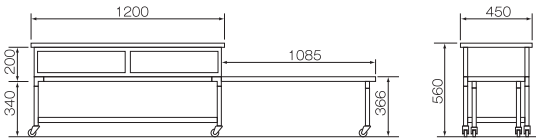

●配膳台(キャスター付) / (運賃実費)

品番	形状	サイズ	概要	定価
382	NLE-11型	1,000×450×647mm	スチールパイプ製 小学校用(旧NLE型)	¥47,000
384	NLE-13型	1,000×450×707mm	〃 中学校用(旧NLE型)	¥48,000
386	NLD-11型	1,000×450×647mm	ステンレスパイプ製 小学校用	¥61,000
388	NLD-13型	1,000×450×707mm	〃 中学校用	¥62,000
389-1	OLS-10型	1,120×450×580mm	〃 小学校用(旧OLS型)	¥65,000
389-2	OLS-11型	1,120×450×680mm	〃 中学校用(旧OLS型)	¥66,000

品番	形状	サイズ	概要	定価
389-6	OLS-12型	1,420×450×580mm	ステンレスパイプ製 小学校用	¥108,000
389-7	OLS-13型	1,420×450×680mm	〃 中学校用	¥110,000
389-3	OLS-14型	950×450×810mm	〃 小学校用(旧LS型)	¥118,000
389-5	OLS-18型	850×615×800mm	〃 小学校用(旧LS型)	¥138,000
391-4	W-530D1型	450×2,600×540mm	〃 収納時1,040mm 配膳時2,600mm	¥71,000
391-10	W-590D1型	450×2,600×600mm	〃 収納時1,040mm 配膳時2,600mm	¥73,000

①A-1型 親子式(スチール製折りたたみ)
1200×450×H560mm 抽出2ヶ付き ¥71,000

②A-2型 両袖式(スチール製折りたたみ)
1200×450×H560mm 抽出2ヶ付き ¥75,000

A型折りたたみ状態

③B-1型 親子式(スチール製折りたたみ)
1200×450×H560mm ¥58,000

④O-1型 木製ロッカー
550×300×H350mm ¥22,000

⑤B-2型 両袖式(スチール製折りたたみ)
1200×450×H560mm ¥62,000