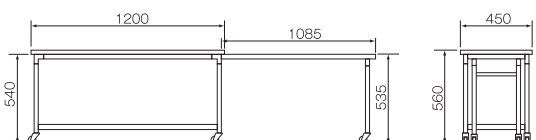

品番	形状	サイズ	概要	定価
389-6	OLS-12型	1,420×450×580mm	ステンレスパイプ製 小学校用	¥108,000
389-7	OLS-13型	1,420×450×680mm	〃 中学校用	¥110,000
389-3	OLS-14型	950×450×810mm	〃 小学校用(旧LS型)	¥118,000
389-5	OLS-18型	850×615×800mm	〃 小学校用(旧LS型)	¥138,000
391-4	W-530D1型	450×2,600×540mm	〃 収納時1,040mm 配膳時2,600mm	¥71,000
391-10	W-590D1型	450×2,600×600mm	〃 収納時1,040mm 配膳時2,600mm	¥73,000

①A-1型 親子式(スチール製折りたたみ)
1200×450×H560mm 抽出2ヶ付き ¥71,000

②A-2型 両袖式(スチール製折りたたみ)
1200×450×H560mm 抽出2ヶ付き ¥75,000

A型折りたたみ状態

③B-1型 親子式(スチール製折りたたみ)
1200×450×H560mm ¥58,000

④O-1型 木製ロッカー
550×300×H350mm ¥22,000

⑤B-2型 両袖式(スチール製折りたたみ)
1200×450×H560mm ¥62,000