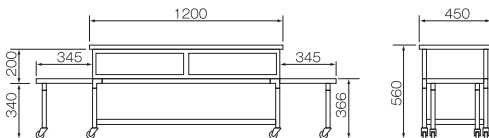

●配膳台(キャスター付) / (運賃実費)

品番	形状	サイズ	概要	定価
382	NLE-11型	1,000×450×647mm	スチールパイプ製 小学校用(旧NLE型)	¥47,000
384	NLE-13型	1,000×450×707mm	〃 中学校用(旧NLE型)	¥48,000
386	NLD-11型	1,000×450×647mm	ステンレスパイプ製 小学校用	¥61,000
388	NLD-13型	1,000×450×707mm	〃 中学校用	¥62,000
389-1	OLS-10型	1,120×450×580mm	〃 小学校用(旧OLS型)	¥65,000
389-2	OLS-11型	1,120×450×680mm	〃 中学校用(旧OLS型)	¥66,000

品番	形状	サイズ	概要	定価
389-6	OLS-12型	1,420×450×580mm	ステンレスパイプ製 小学校用	¥108,000
389-7	OLS-13型	1,420×450×680mm	〃 中学校用	¥110,000
389-3	OLS-14型	950×450×810mm	〃 小学校用(旧LS型)	¥118,000
389-5	OLS-18型	850×615×800mm	〃 小学校用(旧LS型)	¥138,000
391-4	W-530D1型	450×2,600×540mm	〃 収納時1,040mm 配膳時2,600mm	¥71,000
391-10	W-590D1型	450×2,600×600mm	〃 収納時1,040mm 配膳時2,600mm	¥73,000

①A-1型 親子式(スチール製折りたたみ)
1200×450×H560mm 抽出2ヶ付き ¥71,000

②A-2型 両袖式(スチール製折りたたみ)
1200×450×H560mm 抽出2ヶ付き ¥75,000

A型折りたたみ状態

③B-1型 親子式(スチール製折りたたみ)
1200×450×H560mm ¥58,000

④O-1型 木製ロッカー
550×300×H350mm ¥22,000

⑤B-2型 両袖式(スチール製折りたたみ)
1200×450×H560mm ¥62,000