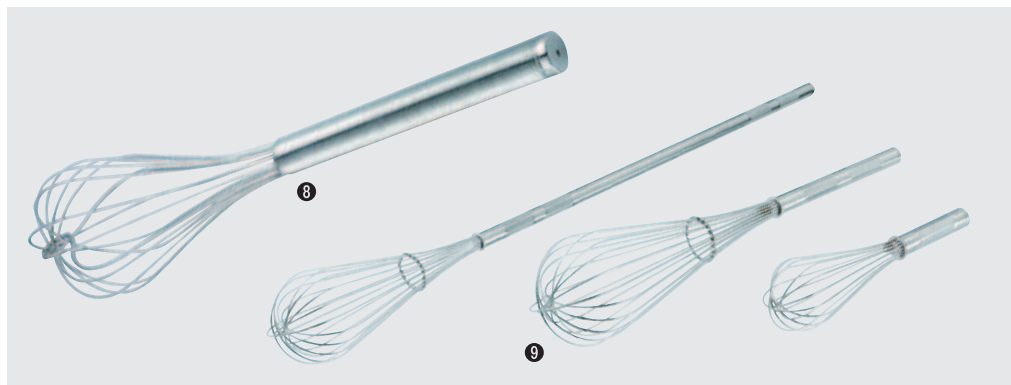

※カラー・シチュア造りにはハードタイプをご使用ください。

⑤ハイテクスパテラ汁用穴明き(耐熱温度100℃)
H-207A 120cm 187mm 1160g ¥29,600

⑥スパテラハンドル
H-206H 105cm用 ¥6,400
H-207H 120cm用 ¥6,400
H-208H 135cm用 ¥6,400
H-209H 150cm用 ¥6,400

⑦計量棒(分量確認に最適です)

H-231	1,000mm	335g	目盛0~80cm	¥11,000
H-232	1,200mm	400g	目盛0~100cm	¥13,200

⑧泡立器

380-D	50cm太線	¥7,500
380-E	55cm太線	¥8,000
380-F	60cm太線	¥8,300
380-G	70cm太線	¥11,500
380-X	75cm太線	¥12,500
380-Y	80cm太線	¥16,000
380-H	90cm太線	¥16,500
380-I	120cm太線	¥24,500

●材質:18-8ステンレス

⑨18-8耐熱防水泡立

380-7	21cm	¥1,520	380-16	48cm	¥3,700
380-8	24cm	¥1,630	380-17	51cm	¥4,000
380-9	27cm	¥1,720	380-18	54cm	¥4,500
380-10	30cm	¥2,100	380-19	57cm	¥4,800
380-11	33cm	¥2,300	380-20	60cm	¥5,200
380-12	36cm	¥2,600	380-25	75cm	¥7,800
380-13	39cm	¥2,750	380-30	90cm	¥9,300
380-14	42cm	¥3,200	380-40	120cm	¥13,600
380-15	45cm	¥3,450			

●材質:18-8ステンレス

ブルー

イエロー

ピンク

線材の根元が洗えます。煮沸しても長時間水につけても柄の中には水は入りません。

⑩抗菌泡立Ⅱライン

全長×柄長

H-221	25cm	250×110mm	¥2,300	8本仕様
H-222	30cm	300×125mm	¥2,400	7本仕様
H-222-8	30cm	300×125mm	¥2,500	8本仕様
H-223	35cm	350×125mm	¥2,700	7本仕様
H-223-8	35cm	350×125mm	¥2,900	8本仕様
H-224	40cm	400×165mm	¥3,900	
H-225	45cm	450×200mm	¥4,800	
H-226	50cm	500×200mm	¥5,300	
H-227	60cm	600×280mm	¥6,500	