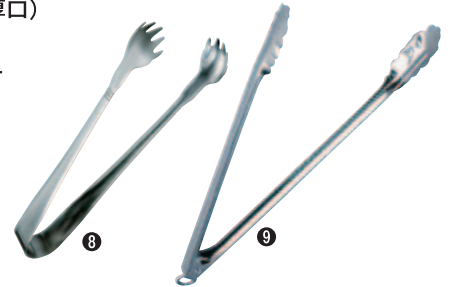

**①パン挟み・天ぷら挟み**

- ①374 爪型185mmステンレス ¥250
- ②375 ワニ口230mmステンレス ¥200
- ③375-A ワニ口190mmステンレス ¥200
- ④376 ミツ葉型190mmステンレス ¥250

**②パン挟み(波型)**

377 220mmステンレス ¥310

**③万能バネ付トン**

- 377-A01 180mmステンレス ¥280
- 377-A 240mmステンレス ¥300
- 377-A02 300mmステンレス ¥450
- 377-A03 400mmステンレス ¥560

**④厚手サラダサービストング(大)**

377-B 240mmステンレス ¥2,000

**⑤厚手サラダサービストング(小)**

377-C 195mmステンレス ¥1,700

**⑥スパゲティトン**

377-D 200mmステンレス ¥490

**⑦天ぷらトン(桜型)**

377-E 230mmステンレス ¥380

**⑧ステンアイストング(鬼手中厚口)**

377-F 180mm ¥1,000

**⑨万能トンフックストッパー付**

- 377-K01 小 240mmステンレス ¥420
- 377-K02 中 300mmステンレス ¥540
- 377-K03 大 400mmステンレス ¥670
- ※板厚:0.6mm

**⑩万能ロールトン**

- 378-18 18cm 180mm ¥700
- 378-24 24cm 240mm ¥750
- 材質:18-0ステンレス

**⑪万能ロールトンスタンド付**

- 378-24S 24cm 240mm ¥700
- 378-28S 28cm 280mm ¥800
- 材質:18-0ステンレス

**⑫パスタロールトンスタンド付**

- 378-18PS 18cm 185mm ¥600
- 材質:18-0ステンレス

ののじ/  
トン

子どもにも  
使いやすい、  
ユニバーサルデザイン。

**⑬トン**

- ①スマイルトン LTG-S20 48×220mm ¥1,500
- ②チュールリップトン LTG-S21 48×220mm ¥1,500
- ③パーソナル LTG-S01 60×250mm ¥3,000
- ④パスタ LTG-S02 60×255mm ¥3,500
- ⑤スクールトン LTG-S03 60×193mm ¥1,200
- ⑥パスタミニトン LTG-S04 60×193mm ¥1,200
- ⑦パーソナルミニ LTG-S05 60×170mm ¥1,200
- ⑧レリッシュ LTG-S06 45×147mm ¥1,000
- ⑨パントン 中 PTG-S01 45×220mm ¥1,500
- ⑩パントン 大 PTG-S02 55×275mm ¥2,000
- ⑪ホエールトン LTG-S30 65×220mm ¥2,500
- 材質:18-8ステンレス