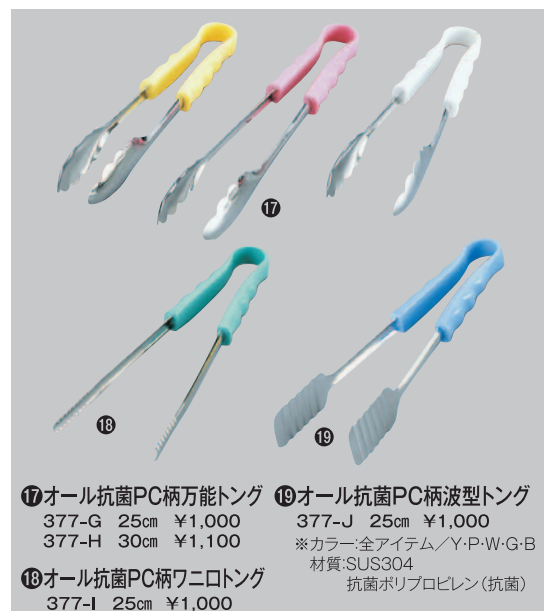

⑰オール抗菌PC柄万能トン

- 377-G 25cm ¥1,000
- 377-H 30cm ¥1,100

⑱オール抗菌PC柄波型トン

- 377-J 25cm ¥1,000
- ※カラー:全アイテム/Y・P・W・G・B
- 材質:SUS304
- 抗菌ポリプロピレン(抗菌)

⑱オール抗菌PC柄ワニ口トン

- 377-I 25cm ¥1,000