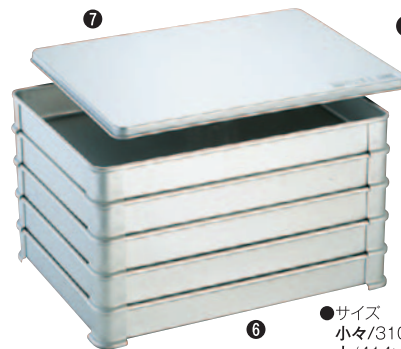

●材質:シルバーアルマイト

(積重寸法表・重量)	特大	大	中	小
二段積重時寸法	225mm	210mm	205mm	200mm
一段当たり寸法	+105mm	+100mm	+95mm	+90mm
重量	3.3kg	2.3kg	1.9kg	1.4kg

283-A

蓋は別売です。

283-B

③調理バット (取手付) テーパー付

- 283 体660×440×120mm 体 ¥20,200 / 283-F フタ ¥7,000
- 283-A 体548×370×110mm 体 ¥11,500 / 283-AF フタ ¥4,400
- 283-B 体468×347×102mm 体 ¥8,600 / 283-BF フタ ¥3,500

●材質:シルバーアルマイト

(積重寸法表・重量)	大	中	小
二段積重時寸法	195mm	165mm	155mm
一段当たり寸法	+75mm	+55mm	+55mm
重量	4.5kg	2.5kg	1.9kg

自在取手はオプションです。

蓋は別売です。

④B型バット (フルーツ添加物容器) ●材質:シルバーアルマイト

品番	体外寸	体/価格	蓋外寸	蓋/価格	自在取手 (オプション)
285 B-56	562×307×110mm	¥6,700	575×320×16mm	¥3,200	○
286 B-43	430×270×100mm	¥5,500	447×288×15mm	¥2,400	○
287 B-38	378×230×105mm	¥4,800	393×245×25mm	¥2,100	○
288 B-32	325×195×95mm	¥3,500	340×210×25mm	¥1,700	○
289 B-28	278×173×90mm	¥2,600	290×186×25mm	¥1,400	○
290 B-23	225×158×85mm	¥2,200	240×170×10mm	¥980	×
291 B-20	200×133×80mm	¥1,900	213×145×10mm	¥650	×
292 B-17	167×117×75mm	¥1,500	175×125×10mm	¥550	×

5

⑤フルーツ缶

- 255-A ¥15,000 体(320)305×305×200mm フタ320×320×30mm
- 材質:シルバーアルマイト

- 253-A ¥16,500 体322×322×150mm フタ330×330×30mm
- 材質:18-8ステンレス
- 自在取手付

(積重寸法表・重量)	255-A	253-A
二段積重時寸法	325mm	200mm
一段当たり寸法	+125mm	+50mm
重量	1.1kg	1.9kg