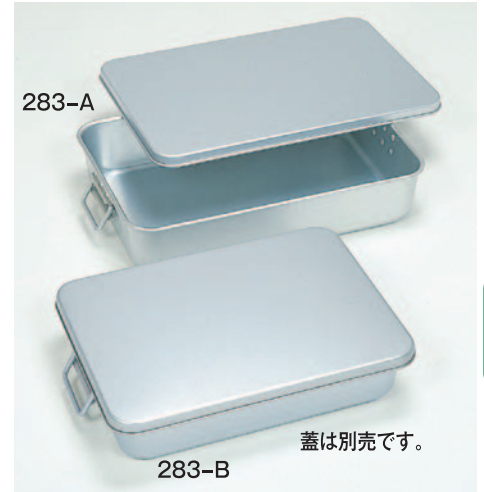

264 (スミフロン)

①飯缶 (全パン連採用)

- 261 小学校用 体530×350×112mm フタ550×370×30mm ¥17,500
- 262 小学校用 体530×350×112mm フタ550×370×30mm ¥28,500 (スミフロン)
- 263 中学校用 体530×350×138mm フタ550×370×30mm ¥18,700
- 264 中学校用 体530×350×138mm フタ550×370×30mm ¥29,500 (スミフロン)

●材質:シルバーアルマイト

(積重寸法表・重量)	261	263
二段積重時寸法	200mm	253mm
一段当たり寸法	+90mm	+115mm
重量	2.5kg	2.7kg

②飯重缶

- 265-A 特大 ¥20,600 体660×443×120mm フタ692×472×25mm
- 265 大 ¥13,300 体550×370×110mm フタ565×385×22mm
- 266 中 ¥11,000 体470×345×110mm フタ481×361×20mm
- 267 小 ¥9,000 体370×287×110mm フタ383×298×18mm

●材質:シルバーアルマイト

(積重寸法表・重量)	特大	大	中	小
二段積重時寸法	225mm	210mm	205mm	200mm
一段当たり寸法	+105mm	+100mm	+95mm	+90mm
重量	3.3kg	2.3kg	1.9kg	1.4kg

283-A

蓋は別売です。

283-B

③調理バット (取手付) テーパー付

- 283 体660×440×120mm 体 ¥20,200 / 283-F フタ ¥7,000
- 283-A 体548×370×110mm 体 ¥11,500 / 283-AF フタ ¥4,400
- 283-B 体468×347×102mm 体 ¥8,600 / 283-BF フタ ¥3,500

●材質:シルバーアルマイト

(積重寸法表・重量)	大	中	小
二段積重時寸法	195mm	165mm	155mm
一段当たり寸法	+75mm	+55mm	+55mm
重量	4.5kg	2.5kg	1.9kg

自在取手はオプションです。

蓋は別売です。

④B型バット (フルーツ添加物容器) ●材質:シルバーアルマイト

品番	体外寸	体/価格	蓋外寸	蓋/価格	自在取手 (オプション)
285 B-56	562×307×110mm	¥6,700	575×320×16mm	¥3,200	○
286 B-43	430×270×100mm	¥5,500	447×288×15mm	¥2,400	○
287 B-38	378×230×105mm	¥4,800	393×245×25mm	¥2,100	○
288 B-32	325×195×95mm	¥3,500	340×210×25mm	¥1,700	○
289 B-28	278×173×90mm	¥2,600	290×186×25mm	¥1,400	○
290 B-23	225×158×85mm	¥2,200	240×170×10mm	¥980	×
291 B-20	200×133×80mm	¥1,900	213×145×10mm	¥650	×
292 B-17	167×117×75mm	¥1,500	175×125×10mm	¥550	×