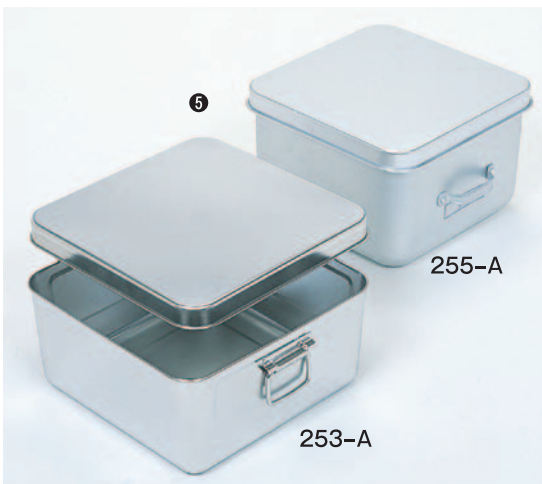

●材質:シルバーアルマイト

(積重寸法表・重量)	特大	大	中	小
二段積重時寸法	225mm	210mm	205mm	200mm
一段当たり寸法	+105mm	+100mm	+95mm	+90mm
重量	3.3kg	2.3kg	1.9kg	1.4kg

283-A

蓋は別売です。

283-B

③調理バット (取手付) テーパー付

- 283 体660×440×120mm 体 ¥20,200 / 283-F フタ ¥7,000
- 283-A 体548×370×110mm 体 ¥11,500 / 283-AF フタ ¥4,400
- 283-B 体468×347×102mm 体 ¥8,600 / 283-BF フタ ¥3,500

●材質:シルバーアルマイト

(積重寸法表・重量)	大	中	小
二段積重時寸法	195mm	165mm	155mm
一段当たり寸法	+75mm	+55mm	+55mm
重量	4.5kg	2.5kg	1.9kg

自在取手はオプションです。

蓋は別売です。

④B型バット (フルーツ添加物容器) ●材質:シルバーアルマイト

品番	体外寸	体/価格	蓋外寸	蓋/価格	自在取手 (オプション)
285 B-56	562×307×110mm	¥6,700	575×320×16mm	¥3,200	○
286 B-43	430×270×100mm	¥5,500	447×288×15mm	¥2,400	○
287 B-38	378×230×105mm	¥4,800	393×245×25mm	¥2,100	○
288 B-32	325×195×95mm	¥3,500	340×210×25mm	¥1,700	○
289 B-28	278×173×90mm	¥2,600	290×186×25mm	¥1,400	○
290 B-23	225×158×85mm	¥2,200	240×170×10mm	¥980	×
291 B-20	200×133×80mm	¥1,900	213×145×10mm	¥650	×
292 B-17	167×117×75mm	¥1,500	175×125×10mm	¥550	×

5

⑤フルーツ缶

- 255-A ¥15,000 体(320)305×305×200mm フタ320×320×30mm
- 材質:シルバーアルマイト

- 253-A ¥16,500 体322×322×150mm フタ330×330×30mm
- 材質:18-8ステンレス
- 自在取手付

(積重寸法表・重量)	255-A	253-A
二段積重時寸法	325mm	200mm
一段当たり寸法	+125mm	+50mm
重量	1.1kg	1.9kg