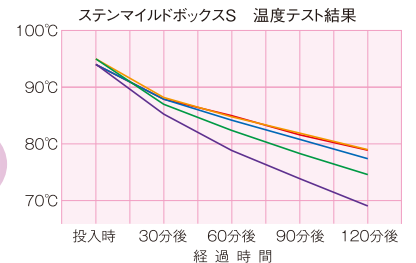

適温給食を実現する、優れた保温性能テスト

保温

二重構造だから、優れた保温性能で温度変化を最小限に止めアツアツのおいしさをしっかり守ります。

		投入時	30分後	60分後	90分後	120分後	外気温
SMB-04	熱湯 4ℓ	96.0℃	85.2℃	78.8℃	73.8℃	69.0℃	26℃
SMB-07	熱湯 6ℓ	95.0℃	87.0℃	82.4℃	78.3℃	74.6℃	16℃
SMB-14C	熱湯12ℓ	95.0℃	88.2℃	84.8℃	81.9℃	79.0℃	13℃
SMB-07C-1	熱湯 7ℓ	94.0℃	87.9℃	84.2℃	80.8℃	77.4℃	11.5℃
SMB-14C-1	熱湯12ℓ	94.0℃	87.9℃	85.0℃	81.6℃	78.9℃	11.5℃