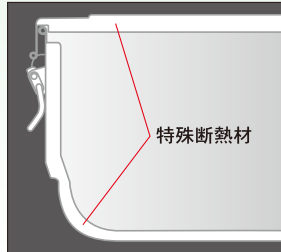

ステンマイルドボックスSの優れた4つのコンセプト

衛生的

大型コーナーアール

本体内部の側面・底面ともコーナーアールを大きくとっています。配膳時、食材(汁物系)を取出しやすく、又、洗浄時も汚れ落ちが良好です。

高性能

オールステンレス製の二重構造で、外槽と内槽との間に特殊断熱材(耐熱120℃)を内蔵(本体・蓋とも)してあるので、優れた保温・保冷性能で温かさ・冷たさを守ります。

本体構造断面図

コーナー・側面部リブ加工
積重ねた状態でも隙間が出来ますので、通気性が抜群です。熱風が隅々までゆきわたり、乾燥・消毒が完璧に行えます。

省スペース

MHハンドル

各サイズとも上段部は同一形状(幅・奥行・高さ)で統一している為、混在で積重ねても省スペースで収納出来ます。もちろん、各サイズ、蓋は共用出来ます。

(SMB-04は互換性はありません)

マジックハンドル(MH)食缶本体を逆さまにする事で、取手が"きおつけ"状態になり、洗浄時にコンベアを傷めません。

親切設計

蓋上面部は凸型に、本体底面部は凹型に加工を施してある為、凹凸をかみ合わせて積重ねると安定性は抜群です。