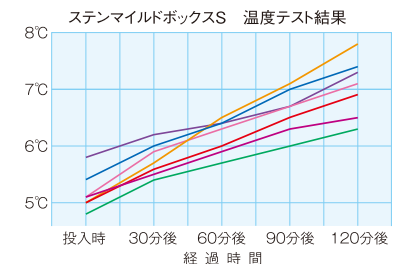

適温給食を実現する、優れた保温性能テスト

保温

二重構造だから、優れた保温性能で温度変化を最小限に止めアツアツのおいしさをしっかり守ります。

		投入時	30分後	60分後	90分後	120分後	外気温
SMB-04	熱湯 4ℓ	96.0℃	85.2℃	78.8℃	73.8℃	69.0℃	26℃
SMB-07	熱湯 6ℓ	95.0℃	87.0℃	82.4℃	78.3℃	74.6℃	16℃
SMB-14C	熱湯12ℓ	95.0℃	88.2℃	84.8℃	81.9℃	79.0℃	13℃
SMB-07C-1	熱湯 7ℓ	94.0℃	87.9℃	84.2℃	80.8℃	77.4℃	11.5℃
SMB-14C-1	熱湯12ℓ	94.0℃	87.9℃	85.0℃	81.6℃	78.9℃	11.5℃

適温給食を実現する、優れた保冷性能テスト

保冷

外気の温度変化をブロックして新鮮さをしっかりキープ。食中毒対策にも安心の保冷性能。

		投入時	30分後	60分後	90分後	120分後	外気温
SMB-07	ポテトサラダ5kg	4.8℃	5.4℃	5.7℃	6.0℃	6.3℃	20℃
SMB-07	冷水4ℓ 保冷剤使用	5.4℃	6.0℃	6.4℃	7.0℃	7.4℃	30℃
SMB-04	冷水3ℓ 保冷剤使用	5.0℃	5.7℃	6.5℃	7.1℃	7.8℃	30℃
SMB-07C-1	冷水 6ℓ	5.1℃	5.9℃	6.3℃	6.7℃	7.1℃	19℃
SMB-14C-1	冷水12ℓ	5.8℃	6.2℃	6.4℃	6.7℃	7.3℃	26℃
SMB-07CL	冷水4ℓ チルドリッド	5.0℃	5.6℃	6.0℃	6.5℃	6.9℃	34.7℃
SMB-10CL	冷水6ℓ チルドリッド	5.1℃	5.5℃	5.9℃	6.3℃	6.5℃	30.1℃