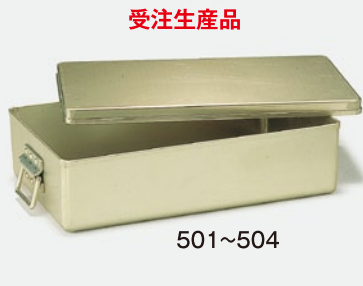

●サイズ
小々/310×230mm 小/346×266mm
大/414×312mm 特大/472×362mm

⑨アルミシステムバット蓋

- 27F-1 小々 320×240×H15mm ¥1,850
- 27F-2 小 356×276×H16mm ¥2,200
- 27F-3 大 422×320×H16mm ¥2,750
- 27F-4 特大 481×371×H18mm ¥4,300

⑫PP特大番重

- 270-PP A型 ¥5,800
外寸684×423×160mm 36.2ℓ
- 271-PP B型 ¥5,600
外寸684×423×100mm 21.4ℓ

⑬PP大型番重

- 274-PP A型 ¥5,500
外寸643×417×160mm 32.7ℓ
- 275-PP B型 ¥5,300
外寸643×417×90mm 16.9ℓ

受注生産品

501~504

⑩主食缶

- 501 5人用 ¥17,000
330×150×124mm
- 502 10人用 ¥19,500
330×235×124mm
- 503 20人用 ¥25,500
490×310×124mm
- 504 30人用 ¥27,500
560×320×124mm