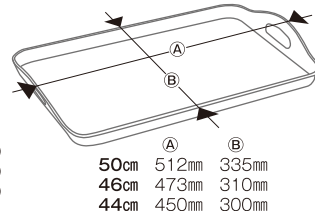

① 配食バット (下太イボ付6ヶ所)

- 150 ⊗ 366×265×20mm ¥1,200 シルバーアルマイト
- 154 ⊕ 340×242×20mm ¥1,150 シルバーアルマイト
- 151 ⊗ 352×257×18mm ¥1,200 シルバーアルマイト
- 155 ⊕ 325×235×18mm ¥1,150 シルバーアルマイト

② 配食バット (水切付4ヶ所)

- 153 ⊗ 352×257×18mm ¥1,200 シルバーアルマイト
- 156 ⊕ 325×235×18mm ¥1,150 シルバーアルマイト

③ モダン盆 (下太イボ付6ヶ所)

- 152 352×264×20mm ¥1,200 シルバーアルマイト

④ 小判バット (下太イボ付6ヶ所)

- 157 335×245×25mm ¥1,150 シルバーアルマイト

⑤ 角膳

- 158-A 45cm 470×470×30mm ¥4,800
 - 158 36cm 377×377×31mm ¥2,810
 - 159 33cm 341×341×28mm ¥1,850
 - 160 30cm 310×310×25mm ¥1,600
 - 161 27cm 281×281×23mm ¥1,750
- 材質:シルバーアルマイト

162~164

⑥ 脇取盆 (エンボス加工)

- 162 50cm 500×337×27mm ¥5,600
 - 163 46cm 456×310×25mm ¥4,550
 - 164 44cm 440×300×25mm ¥4,200
- 材質:シルバーアルマイト

⑦ アジロ丸盆

- | Model | 外径 | 内径 | Price |
|-------|------|----------------|--------|
| 172-1 | 27cm | φ270×φ220×16mm | ¥1,600 |
| 172-2 | 30cm | φ300×φ250×18mm | ¥1,800 |
| 172-3 | 33cm | φ330×φ270×22mm | ¥2,200 |
| 172-4 | 36cm | φ360×φ300×23mm | ¥2,800 |
| 172-5 | 39cm | φ390×φ330×23mm | ¥3,500 |
| 172-6 | 42cm | φ420×φ360×24mm | ¥4,300 |
- 材質:シルバーアルマイト

⑧ 18-0丸盆

- 171-1 10吋 外寸φ250mm ¥1,000
- 171-3 12吋 外寸φ300mm ¥1,300
- 171-5 14吋 外寸φ350mm ¥1,900
- 171-7 16吋 外寸φ400mm ¥2,450

⑨ 18-0正角盆

- 161-S 27cm 275×275×24mm ¥1,700
- 160-S 31cm 317×317×24mm ¥2,100
- 159-S 34cm 338×338×23mm ¥2,500
- 158-S 37cm 373×373×23mm ¥2,700