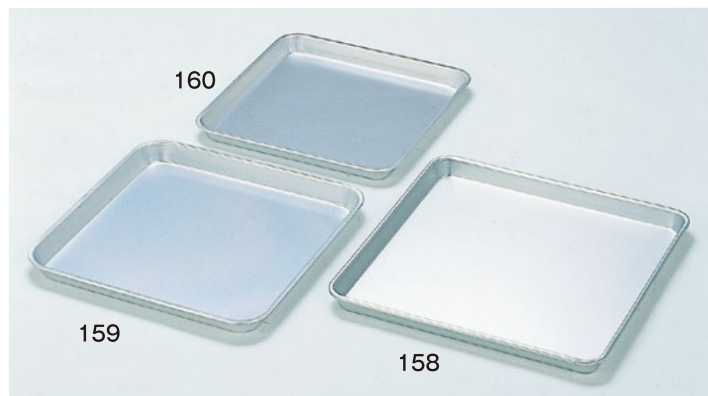

① 配食バット (下太イボ付6ヶ所)

- 150 ⊗ 366×265×20mm ¥1,200 シルバーアルマイト
- 154 ⊕ 340×242×20mm ¥1,150 シルバーアルマイト
- 151 ⊗ 352×257×18mm ¥1,200 シルバーアルマイト
- 155 ⊕ 325×235×18mm ¥1,150 シルバーアルマイト

② 配食バット (水切付4ヶ所)

- 153 ⊗ 352×257×18mm ¥1,200 シルバーアルマイト
- 156 ⊕ 325×235×18mm ¥1,150 シルバーアルマイト

③ モダン盆 (下太イボ付6ヶ所)

- 152 352×264×20mm ¥1,200 シルバーアルマイト

④ 小判バット (下太イボ付6ヶ所)

- 157 335×245×25mm ¥1,150 シルバーアルマイト

⑤ 角膳

- 158-A 45cm 470×470×30mm ¥4,800
 - 158 36cm 377×377×31mm ¥2,810
 - 159 33cm 341×341×28mm ¥1,850
 - 160 30cm 310×310×25mm ¥1,600
 - 161 27cm 281×281×23mm ¥1,750
- 材質:シルバーアルマイト

162~164

⑥ 脇取盆 (エンボス加工)

- 162 50cm 500×337×27mm ¥5,600
 - 163 46cm 456×310×25mm ¥4,550
 - 164 44cm 440×300×25mm ¥4,200
- 材質:シルバーアルマイト

⑦ アジロ丸盆

- | Model | 外径 | 内径 | Price |
|-------|------|----------------|--------|
| 172-1 | 27cm | φ270×φ220×16mm | ¥1,600 |
| 172-2 | 30cm | φ300×φ250×18mm | ¥1,800 |
| 172-3 | 33cm | φ330×φ270×22mm | ¥2,200 |
| 172-4 | 36cm | φ360×φ300×23mm | ¥2,800 |
| 172-5 | 39cm | φ390×φ330×23mm | ¥3,500 |
| 172-6 | 42cm | φ420×φ360×24mm | ¥4,300 |
- 材質:シルバーアルマイト

⑧ 18-0丸盆

- 171-1 10吋 外寸φ250mm ¥1,000
- 171-3 12吋 外寸φ300mm ¥1,300
- 171-5 14吋 外寸φ350mm ¥1,900
- 171-7 16吋 外寸φ400mm ¥2,450

⑨ 18-0正角盆

- 161-S 27cm 275×275×24mm ¥1,700
- 160-S 31cm 317×317×24mm ¥2,100
- 159-S 34cm 338×338×23mm ¥2,500
- 158-S 37cm 373×373×23mm ¥2,700