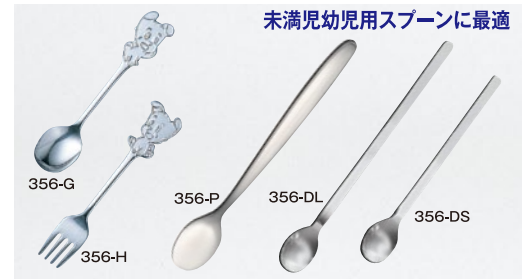

- ⑰ 18-0お子様スプーン・フォーク
- 356-G ワンワンスプーン 138mm ¥220
  - 356-H ワンワンフォーク 140mm ¥220
- ⑱ パウダーバドルスプーン 18-0ステンレス
- 356-P 幅24×全長151mm ¥150
- ⑲ フィーディングスプーン 18-8ステンレス
- 356-DS S 幅22×全長150mm ¥400
  - 356-DL L 幅22×全長186mm ¥450
7. ※深さ:9mm

SPS樹脂箸 別運

SPS(シンジオタクチックポリスチレン)箸とは

- ●耐熱性(240℃)が高く食器洗浄機や消毒保管庫が使用出来ます。
- ●アルカリ性に強く、漂白剤や洗剤による劣化が少ない樹脂です。
- ●食品衛生法第370号に適合しています。