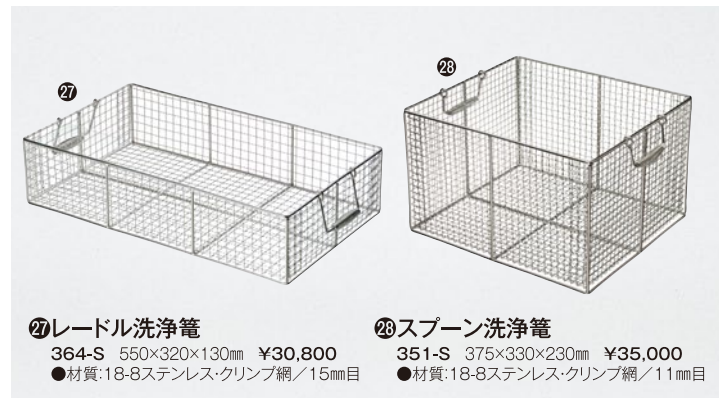

- ㉗ レードル洗浄籠
- 364-S 550×320×130mm ¥30,800
- ●材質:18-8ステンレス・クリンプ網/15mm目
- ㉘ スプーン洗浄籠
- 351-S 375×330×230mm ¥35,000
- ●材質:18-8ステンレス・クリンプ網/11mm目