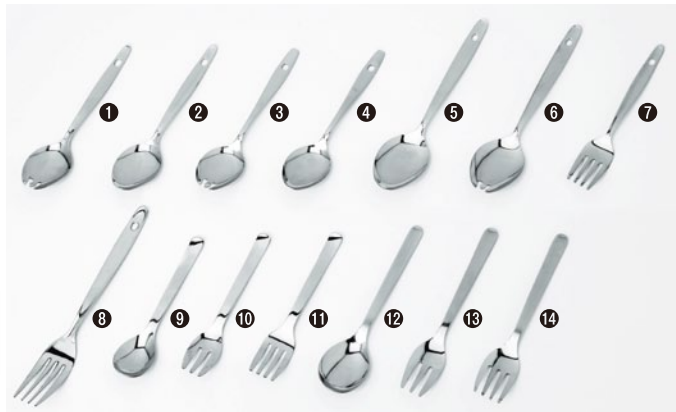

スプーン・フォーク・箸・スプーン通し・洗浄籠

- ※③ 18-0ステンレスは在庫なくなり次第終了です。在庫確認をお願い致します。
※随時18-8ステンレスに切替となります。
- ① 18-8先割スプーン(上) 351-8 150mm ¥155
 - ② 18-8先丸スプーン(上) 352-8 150mm ¥155
 - ③ 18-0先割スプーン 353 150mm ¥100
 - ④ 18-8先丸スプーン(並) 354-8 150mm ¥145
 - ⑤ 18-0先丸スプーン 354-A 180mm ¥150
 - ⑥ 18-0先割スプーン 354-B 180mm ¥150
 - ⑦ 18-8フォーク(4本爪) 355-8 150mm ¥160
 - ⑧ 18-0フォーク(4本爪) 356 180mm ¥150
 - ⑨ 18-0幼児用スプーン 356-B 130mm ¥130
 - ⑩ 18-0幼児用フォーク(3本爪) 356-C 130mm ¥130
 - ⑪ 18-0幼児用フォーク(4本爪) 356-D 130mm ¥130
 - ⑫ 18-0幼児用スプーン 356-I L 150mm ¥150
 - ⑬ 18-0幼児用フォーク(3本爪) 356-J L 150mm ¥160
 - ⑭ 18-0幼児用フォーク(4本爪) 356-K L 150mm ¥160
- (穴ナシも有ります)

- ⑮ 18-0PC柄お子様スプーン・フォーク 全て¥230
 - 35PC-1 コロちゃんスプーン
 - 35PC-2 コロちゃんフォーク
 - 35PC-3 ベン&ベティスプーン
 - 35PC-4 ベン&ベティフォーク
 - 35PC-5 こねこたいスプーン
 - 35PC-6 こねこたいフォーク
 - 35PC-7 イルカスプーン
 - 35PC-8 イルカフォーク
 - 35PC-9 バンダスプーン
 - 35PC-10 バンダフォーク
 - 35PC-11 ソウスプーン
 - 35PC-12 ソウフォーク
 - 35PC-13 コアラスプーン
 - 35PC-14 コアラフォーク
- ※長さ:138mm