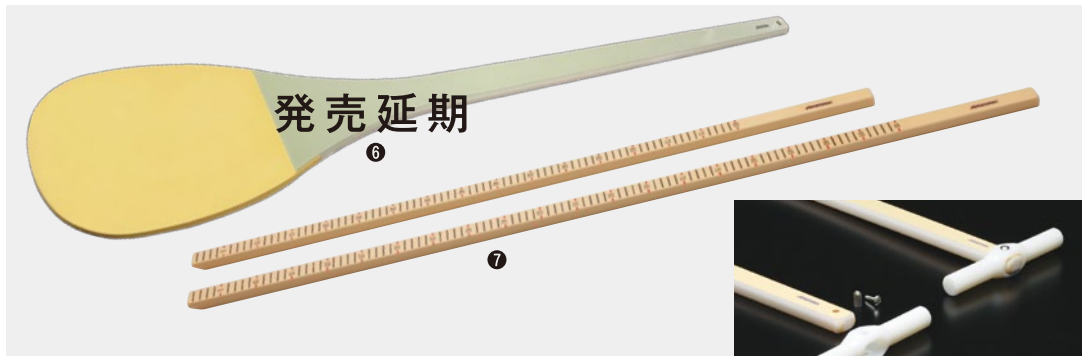

③角(耐熱温度130℃)

	先幅	重量	
H-211	35cm	75mm	180g ¥8,100
H-212	40cm	85mm	210g ¥8,800
H-213	50cm	100mm	280g ¥10,100
H-214	60cm	110mm	380g ¥12,700
H-215	75cm	125mm	550g ¥16,600

④角 ハードタイプ(耐熱温度180℃)

	先幅	重量	
HS-211	35cm	75mm	190g ¥10,300
HS-212	40cm	85mm	250g ¥11,700
HS-213	50cm	100mm	350g ¥13,300
HS-214	60cm	110mm	460g ¥16,800
HS-215	75cm	125mm	700g ¥21,800

※カラー・シチュー造りにはハードタイプをご使用ください。

⑤ハイテックスパテラ汁物用穴明き(耐熱温度100℃)

H-207A	120cm	187mm	1160g ¥31,100
--------	-------	-------	---------------

発売延期

⑥ウルトラ耐熱スパテラ(耐熱温度230℃)

HT-207	120cm	174mm	1420g
--------	-------	-------	-------

ブルー

イエロー

ピンク

線材の根元が洗えます。
煮沸しても長時間
水につけても柄の中には
水は入りません。

⑩抗菌泡立IIライン

	全長×柄長		
H-221	25cm 250×110mm	¥2,500	8本仕様
H-222	30cm 300×125mm	¥2,600	7本仕様
H-222-8	30cm 300×125mm	¥2,800	8本仕様
H-223	35cm 350×125mm	¥3,000	7本仕様
H-223-8	35cm 350×125mm	¥3,200	8本仕様
H-224	40cm 400×165mm	¥4,300	
H-225	45cm 450×200mm	¥5,300	
H-226	50cm 500×200mm	¥5,800	
H-227	60cm 600×280mm	¥7,200	