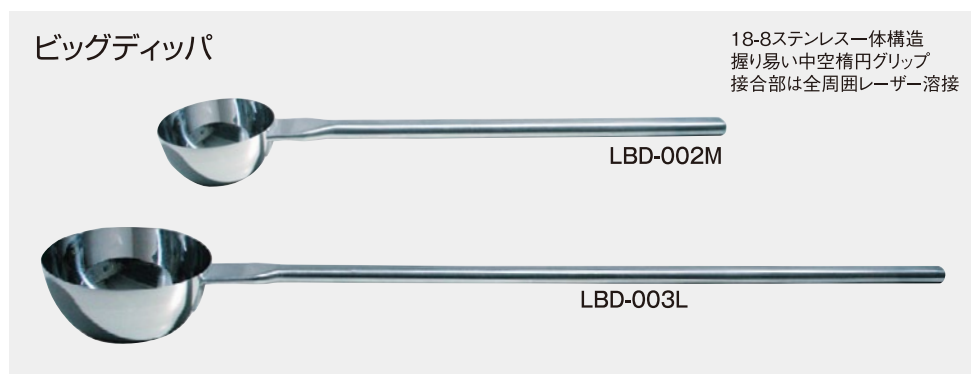

⑧オールステンレス抗菌麵ひしゃく(柄は18-8ステンレス)

	直径 × 柄長		
KM-181	φ180×600mm	760g	¥10,000
KM-182	φ180×750mm	970g	¥10,600
KM-183	φ180×900mm	1110g	¥11,100
KM-211	φ210×600mm	850g	¥11,200
KM-212	φ210×750mm	1050g	¥11,600
KM-213	φ210×900mm	1160g	¥12,200

⑨ビッグディッパ

	直径 × 柄長		
LBD-002M	φ180× 600mm	1.0kg	1.8ℓ ¥18,000
LBD-003M	φ210× 600mm	1.3kg	2.5ℓ ¥22,000
LBD-003L	φ210×1000mm	1.5kg	2.5ℓ ¥22,000

抗菌(頭部)共柄

ビッグディッパ

18-8ステンレス一体構造
握り易い中空楕円グリップ
接合部は全周固レーザー溶接