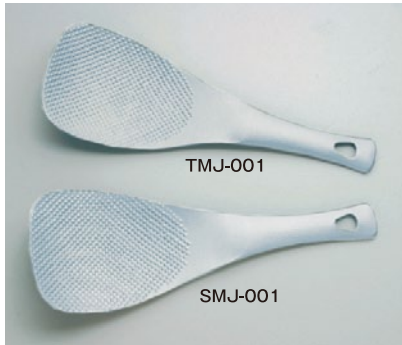

②マジックしゃもじブラック

39H-01 16cm ¥290  
39H-02 19cm ¥330  
39H-08 21cm ¥500  
39H-03 24cm ¥700  
39H-04 30cm ¥900  
39H-05 36cm ¥1,300  
39H-06 45cm ¥1,800  
39H-07 60cm ¥2,400  
※材質:ポリプロピレン  
耐熱:120℃/耐冷 -20℃

③マジックしゃもじブルー

39J-03 24cm ¥700  
39J-04 30cm ¥900  
39J-05 36cm ¥1,300  
39J-06 45cm ¥1,800  
39J-07 60cm ¥2,400  
※材質:ポリプロピレン  
耐熱:120℃/耐冷 -20℃

④つぶつぶしゃもじ

39I-01 16cm ¥180  
39I-01 20cm ¥280  
39I-02 29cm ¥840  
※材質:ポリプロピレン  
耐熱:110℃  
耐冷:-10℃

⑤魔法のしゃもじ抗菌

(縦筋入 フッ素加工付)  
39B-02 185mm ¥320  
39B-03 205mm ¥350  
39B-04 230mm ¥930  
39B-05 340mm ¥1,540  
39B-06 430mm ¥1,890  
※材質:ポリプロピレン  
耐熱:120℃/耐冷 -20℃

のし

⑥しゃもじ

TMJ-001 チタン 198×70mm ¥2,800  
●材質:チタニウム  
SMJ-001 ステンレス 198×70mm ¥1,600  
●材質:18-0ステンレス

⑦サーバー/オタモ

LTM-S01 オタモ 小 ステンレス 90×300mm ¥1,500  
LTM-S02 オタモ 大 ステンレス 147×373mm ¥2,500  
LBS-S010 パットサーバー ステンレス 85×290mm ¥1,400  
LTM-H01 穴明オタモ 小 102×310mm ¥1,800  
LTM-H02 穴明オタモ 大 147×373mm ¥3,200  
LTM-SU01 スーパーオタモ 小 90×300mm ¥2,500  
LTM-SU02 スーパーオタモ 大 147×373mm ¥4,500  
LTM-SU03 スーパーオタモ 特大 194×425mm ¥10,000  
LTM-HU01 スーパー穴明オタモ 小 102×310mm ¥3,200  
LTM-HU02 スーパー穴明オタモ 大 147×373mm ¥5,200  
●材質:18-8ステンレス