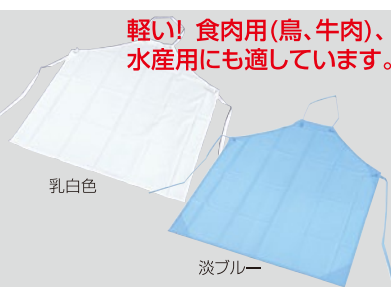

⑯E5200-55T
ネイビー

- ⑭ノースリーブタイプE-5100
 着丈94cm・幅54cm ¥3,500

- ⑮⑯カラー:オフホワイト・ミントブルー・ライム・レモンイエロー・スカーレット・ピンク・ネイビー

- ⑮首掛けタイプE-5200
 前丈83cm・幅70cm ¥2,700

- ⑯たすき掛けタイプE-5200-T
 前丈83cm・幅70cm ¥2,700

ジャブエプロン(高性能防汚素材)

優しいカラーと優れた性能が快適にサポート。

⑰E1501-1
ブルー

⑱E4100-2
グリーン

- ⑰胸当てタイプ E-1501
 前丈90cm・幅70cm ¥2,300

- ⑱ノースリーブタイプ E-4100
 着丈115cm・身幅52cm ¥2,800

⑰⑱カラー:ホワイト・ブルー・グリーン・ピンク

⑲抗菌ネオフレッシュ前掛 胸付

- 80A-01 M 総丈1100×胸幅900mm
 適応身長160~165cm ¥3,400
 80A-02 LL 総丈1200×胸幅900mm
 適応身長165~170cm ¥3,400

- 材質:ウレタン
- カラー:白・ピンク・ミント
- 耐寒性:-40℃
- 軽量・防汚・防水・耐油・共ひもです

軽い! 食肉用(鳥、牛肉)、水産用にも適しています。

乳白色

淡ブルー

⑳ウレタン前掛

- 81C-01 乳白色 首かけタイプ
 丈1100×胸幅900mm ¥4,500
 81C-02 淡ブルー 首かけ、タスキ両用タイプ
 丈1100×胸幅1000mm ¥5,500

- 材質:ウレタン100%
- 耐寒性:-40~70℃
- 強度にすぐれ、汚れが簡単にとれる。