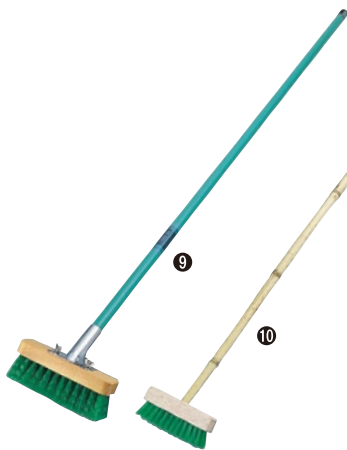

掃除機や粘着ローラーでは取りきれなかった、カーペットに深く入り込んだ毛髪や繊維クスを3枚のブレードがかき出します!

毛髪や繊維クスの除去に特化したブレードです。

軽量で使いやすいアルミ柄

柄の角度は180°自由自在に適切な角度で軽く止まるので、常に床面にフィットします。しかもヘッドはブラブラする事はありません。

カーペットの繊維に深く入り込んでいても強力にかき出します。汚れても水で丸洗い可能。また水分を含んだ床材にも使用できます。

大きい柄も細かい柄も、さっと吊りさげるモップハンガー

キャスター付で移動も簡単です。内2つはストッパー付です。

⑧ モップハンガー

T-RC12 RC型(12本掛)
894×486×H1392mm ¥33,400
※スチールメラミン焼付塗装
※重量:12.5kg

運賃別途

⑨ デッキブラシ
T-B132 全長1,320mm ¥1,500
T-B132S スペア173mm ¥740

⑩ ナイロンデッキブラシ(竹柄)
T-NB2 2号 全長1120mm グリーン ¥1,100

⑪ ドライヤー
T-D033 33cm 全長1,385mm ¥1,350
T-D040 40cm 全長1,385mm ¥1,400
T-D048 48cm 全長1,385mm ¥1,450
T-DS33 スペア33cm 全長33cm ¥380
T-DS40 スペア40cm 全長40cm ¥430
T-DS48 スペア48cm 全長48cm ¥500

⑫ スクイジー
スペア
PLS-30 30cm ¥3,400 PLS-30S ¥980
PLS-35 35cm ¥3,550 PLS-35S ¥1,100
PLS-40 40cm ¥3,850 PLS-40S ¥1,200
PLS-45 45cm ¥4,000 PLS-45S ¥1,250
材質:本体/ステンレス

⑬ 吸水スポンジモップ E-2

納品時 幅 厚み 長さ 重量
約94~132cm 約280×70×970mm 約700g ¥1,500
E-2S スペア ¥750
材質:スポンジ/PVA、スチール本体/アルミ、スチール、ポリプロピレン
スポンジが押すだけで外れ交換も簡単。絞りも力を入れずスムーズ。

⑭ ダンディスプリング(パイプ柄)
T-CL320 24cm
240×1,245mm ¥980

⑮ ハイブラモップ(糸無)
T-CL322 24cm
240×1,290mm ¥1,160