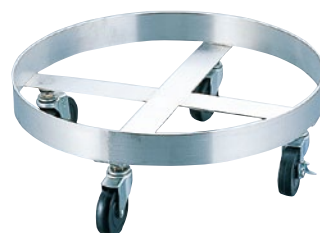

※15・25のみ超スリムペダル

⑨丸型くず入 グレー

R-25	7.4ℓ	φ215×H260mm	¥680
------	------	-------------	------

●材質:ポリプロピレン

プッシュ&ペダルの2種類の開け方 ※色を選択してください。

⑩プッシュ&ペダルペール

TPP-20	20ℓ	200×355×H455mm	¥2,500
TPP-40	40ℓ	265×455×H555mm	¥3,500

●材質:プッシュフタ/ステンレス、その他/ポリプロピレン
※袋止め付

⑪18-8キャベジカンドーリー

KD-01	小	¥45,800
内寸	394×50	全高160mm
セキスイパール	45ℓまで置けます	ストッパー2ヶ付
KD-02	大	¥49,400
内寸	454×50	全高160mm
セキスイパール	90ℓまで置けます	ストッパー2ヶ付
KD-03	特大	¥65,000
内寸	494×50	全高160mm
セキスイパール	120ℓまで置けます	ストッパー2ヶ付