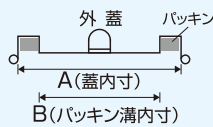

⑤ 丸型二重クリップ付食缶有償部品

シリコンパッキンご注文の際は下記
で参照ください。

	4ℓ-6ℓ	8ℓ	10ℓ-14ℓ	16ℓ
A	235mm	290mm	300mm	325mm
B	210mm	262mm	273mm	298mm

※パッキン白色 ¥3,000