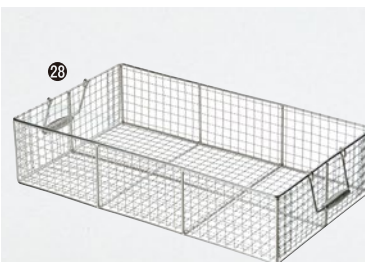

## SPS樹脂箸

SPS(シンジオタクチックポリスチレン)箸とは

- 耐熱性(240℃)が高く食器洗浄機や消毒保管庫が使用出来ます。
- アルカリ性に強く、漂白剤や洗剤による劣化が少ない樹脂です。
- 食品衛生法第370号に適合しています。

- ㉒ SPS四角箸(スベリ止め仕様)  
357-S1 180mm ¥330  
357-S2 195mm ¥350  
カラー:朱・黒・クリーム・ローズブラウン・若草
- ㉓ SPS六角箸(スベリ止め仕様)  
357-S4 210mm ¥260  
357-S5 227mm ¥370  
カラー:朱・黒・ブラウン・ローズブラウン・モカ・イエロー・コーン

- ㉔ 18-8クリーンバスケットA型深  
34A-DL 大 350×395×H150mm ¥10,800  
34A-DM 中 315×370×H150mm ¥8,300  
34A-DS 小 290×340×H150mm ¥7,600  
※5メッシュ
- ㉕ 18-8クリーンバスケットA型浅  
34A-SL 大 350×395×H100mm ¥9,200  
34A-SM 中 315×370×H100mm ¥7,600  
34A-SS 小 290×340×H100mm ¥6,700  
※5メッシュ
- ㉖ 18-8クリーンバスケットB型深  
34B-DL 大 350×395×H150mm ¥10,800  
34B-DM 中 315×370×H150mm ¥8,300  
34B-DS 小 290×340×H150mm ¥7,600  
※5メッシュ
- ㉗ 18-8クリーンバスケットB型浅  
34B-SL 大 350×395×H100mm ¥9,200  
34B-SM 中 315×370×H100mm ¥7,600  
34B-SS 小 290×340×H100mm ¥6,700  
※5メッシュ