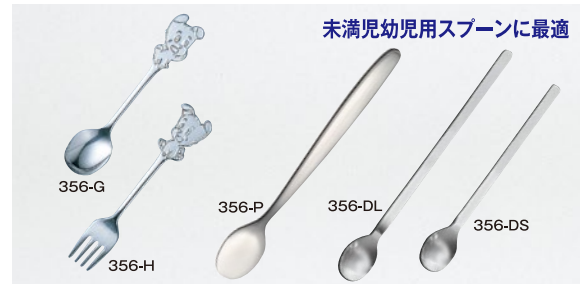

- ⑰ 18-0お子様 スプーン・フォーク
  356-G ワンワンスプーン 138mm ¥220
  356-H ワンワンフォーク 140mm ¥220
- ⑱ パウダーバドルスプーン
  18-0ステンレス
  356-P 幅24×全長151mm ¥150
- ⑲ フィーディングスプーン
  18-8ステンレス
  356-DS S 幅22×全長150mm ¥400
  356-DL L 幅22×全長186mm ¥450
  ※深さ:9mm