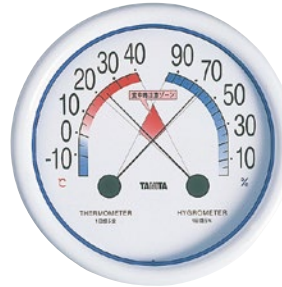

- ① SATO デジタル最高最低温度計**
 PC-3500 ¥3,200
 67×65×16mm 約50g(電池含む)
 ●測定範囲:外部温度/-50℃~70℃
 内蔵温度/-5℃~50℃
 ●外部センサーコード長:約3m
 ●精度:0~40℃/±1 左記外/±2
 ●最高・最低温度を同時表示

- ② 隔測温度計**
 ① SP-8 (冷蔵庫用) ¥4,100
 ●温度:-40~+50℃ ●リード線全長 700mm
 ② SP-9 (冷凍冷蔵庫用) ¥4,600
 ●温度:-40~+50℃(2本) ●リード線全長 各700mm

温度・湿度の指針交差点で
 食中毒の発生条件を確認できます。

温度を大きく表示。湿度計付。
 適温・適湿ゾーンには色が付いています。

- ③ タニタ室内用温湿度計**
 5488N ¥3,000
 ●温度:-10~40℃(1目盛5℃)
 ●湿度:10~90%(1目盛5%)
 ●外径:φ182×D32mm

- ④ 丸型温湿度計F**
 S-24F ¥2,500
 ●温度:-30~50℃
 ●湿度:0~100%
 ●外径:φ150mm

- ⑤ SATO ノータッチタイマー**
 手洗い当番
 TM-27 ¥2,700
 114×24×62mm 約110g(電池含む)
 ●設定時間:5秒~90秒(5秒単位)
 ●手をかざすだけでスタートストップ

- ⑥ SATO ノータッチタイマー**
 TM-29 ¥3,200
 120×22×62mm 約130g(電池含む)
 ●設定時間:1秒~99分59秒(1秒単位)
 ●アラーム・LED・液晶点滅でお知らせ
 ●手をかざすだけでスタートストップ

- ⑦ SATO 防水キッチンタイマー (IPX4)**
 TM-36 ¥1,600
 77×79×11mm 約50g(電池含む)
 ●設定時間
 カウントダウン/10秒~99分50秒(10秒単位)
 カウントアップ/最大99分59秒(10秒単位)
 ●材質:ABS樹脂
 ●電源:ボタン形アルカリ電池LR44 1ヶ(付属)
 ●リピート機能:時計表示機能付

- ⑧ タニタ防水大音量タイマー (IPX7)**
 TD-378 ¥3,000
 77×112×21.5mm 約110g(電池含む)
 ●設定時間:1秒~99分59秒(1秒単位)
 ●音量:切替可、大/100dB・
 中/85dB・小/70dB
 ●材質:ABS樹脂
 ●電源:単4乾電池2本(付属)