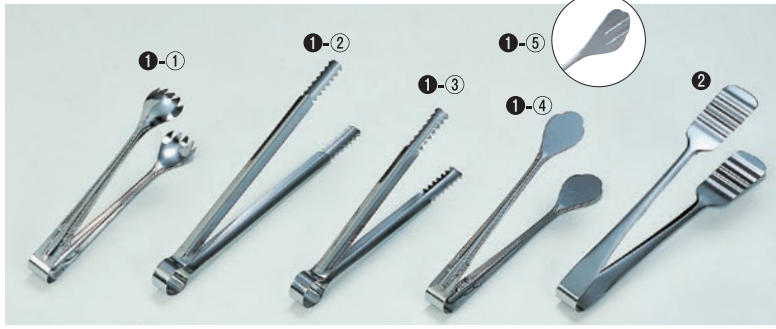

トング・ののじトング

①パン挟み・天ぶら挟み

- ①374 爪型185mmステンレス ¥280
- ②375 ワニ口230mmステンレス ¥230
- ③375-A ワニ口190mmステンレス ¥200
- ④376 ミツ葉型190mmステンレス ¥300
- ⑤376-A ミツ葉型185mmステンレス筋入 ¥600

④厚手サラダサービストング

377-B 240mmステンレス ¥2,000

⑤厚手サラダサービストング

377-C 195mmステンレス ¥1,700

⑥スパゲティトング

377-D 200mmステンレス ¥490

⑦スパゲティトング(一体成形)

377-T 185mmステンレス ¥1,000

⑧天ぶらトング(桜型)

377-E 230mmステンレス ¥380

⑨ステンアイストング(鬼手中厚口)

377-J 25cm ¥1,000

※カラー:全アイテム/Y・P・W・G・B

材質:SUS304

抗菌ポリプロピレン(抗菌)