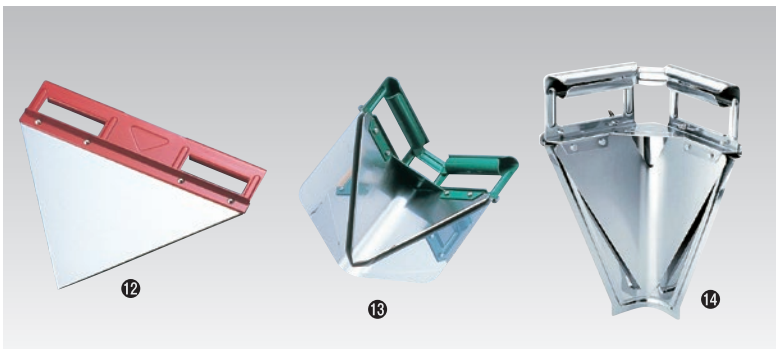

⑫ハガネスカッター

- 60A-01 ¥6,500
- 300×280mm
- 9ℓ、18ℓ角缶用

⑬ステンレスVカッター

- 60B-01 ¥7,500
- 205×100×H245mm
- 9ℓ、18ℓ角缶用

18L角缶をラクラク開缶。業務の安全、効率アップに!

⑭オールステンレスVカッターL型(安全ガイドカバー付)

- 60F-01 210×100×H290mm ¥22,000

●材質:刃/13Crハイカーボステンレス鋼、熱処理
柄/18-0ステンレス鋼
安全ガイドカバー/18-0ステンレス鋼