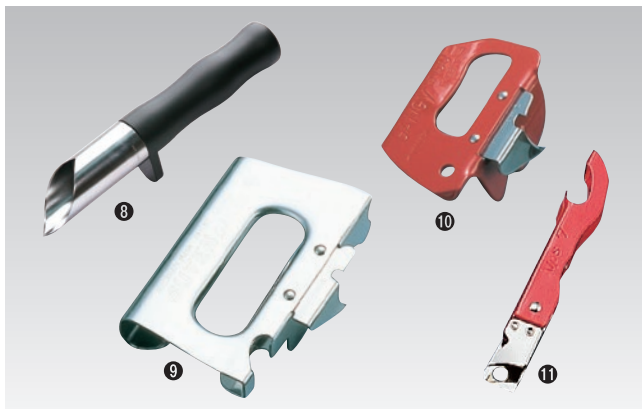

④18-8計量カップ

- 51A-01 ¥600
- φ85×55mm 200cc

⑤18-0計量スプーン

3本組(ヘラ付) 4本組(ヘラ付)

- 51B-01 ¥410 2.5cc・5cc・15cc
- 51B-02 ¥600 2.5cc・5cc・15cc・30cc

⑥チャンピオン缶切

- S-1 530×225×H450mm
- ¥33,000
- ※1号缶～8号缶まで開缶出来ます。
- ※輸入品 1号缶は不可

⑦ラッキー 400 RI-400 ¥32,000

⑧ステンレス開缶器

- 60D-01 φ35×全長225mm
- ¥3,100

※1斗缶(9ℓ、18ℓ)角缶用の丸孔開缶器です。

⑨ステンガンジー缶切

- 61B-01 75×110mm
- ¥1,000

⑩ガンジー缶切

- 61C-01 #300 65×110mm ¥650
- 61C-02 #100 60×80mm ¥550