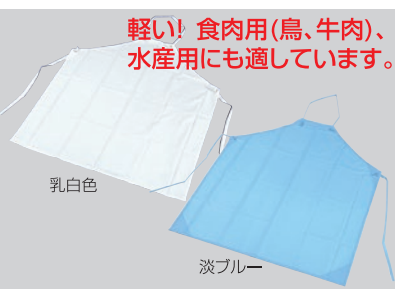

- 着丈105cm・幅56cm ¥3,200
- カラー:ホワイト・ブルー・グリーン・イエロー・オレンジ
- 前:センシア(防汚素材) 後:カラーメッシュ

i-mesh®エプロン

究極の通気性、耐久撥水性、抗菌性。ポリエステル100%のエアスルー&ドライメッシュ!

⑭E5100-22
ライム

⑮E5200-11
ミントブルー

⑯E5200-55T
ネイビー

⑭ノースリーブタイプE-5100

- 着丈94cm・幅54cm ¥3,500

⑮首掛けタイプE-5200

- 前丈83cm・幅70cm ¥2,700

※⑯⑰カラー:オフホワイト・ミントブルー・ライム・レモンイエロー・スカーレット・ピンク・ネイビー

※⑯は、後ゴムタイプと後ひもタイプがありますので指定ください。

⑯たすき掛けタイプE-5200-T

- 前丈83cm・幅70cm ¥2,700

ジャブエプロン(高性能防汚素材)

優しいカラーと優れた性能が快適にサポート。

⑰E1501-1
ブルー

⑱E4100-2
グリーン

⑰胸当てタイプ E-1501

- 前丈90cm・幅70cm
- ¥2,350

⑱ノースリーブタイプ E-4100

- 着丈115cm・身幅52cm
- ¥2,850

- ⑰⑱カラー:ホワイト・ブルー・グリーン・ピンク

⑲抗菌ネオフレッシュ前掛 胸付

- 80A-01 M 総丈1100×胸幅900mm 適応身長160~165cm ¥3,400
- 80A-02 LL 総丈1200×胸幅900mm 適応身長165~170cm ¥3,400

- 材質:ウレタン
- カラー:白・ピンク・ミント
- 耐寒性:-40℃
- 軽量・防汚・防水・耐油・共ひもです

軽い! 食肉用(鳥、牛肉)、水産用にも適しています。

乳白色

淡ブルー

⑳ウレタン前掛

- 81C-01 乳白色 首かけタイプ 丈1100×胸幅900mm ¥4,500
- 81C-02 淡ブルー 首かけ、タスキ両用タイプ 丈1100×胸幅1000mm ¥5,500