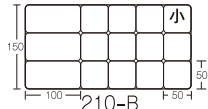

## 検食容器

独立した容器がセットしており、  
薬味入れや小物・パーツ入れ  
としても便利

210-E

210-A

210-D

検食容器  
中子容量  
小 (50×50mm) 75cc  
中 (50×150mm) 150cc  
大 (150×100mm) 470cc

### ① 検食容器

- 210-A A-17 300×150×38mm ¥9,000 シルバーアルマイト
- 210-B B-15 300×150×38mm ¥9,000 シルバーアルマイト
- 210-C C-9 300×150×38mm ¥9,000 シルバーアルマイト
- 210-D D-7 300×150×38mm ¥9,000 シルバーアルマイト
- 210-E 普及型 150×150×38mm ¥5,800 シルバーアルマイト