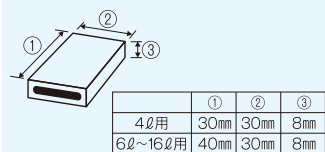

●材質:シルバーアルマイト

(積重寸法表・重量)	231	232	233	234	235
二段積重時寸法	380mm	560mm	460mm	505mm	525mm
一段当たり寸法	+170mm	+260mm	+185mm	+202mm	+210mm
重量	2.0kg	2.7kg	2.8kg	3.0kg	3.2kg

NEW

⑥丸型二重クリップ付食缶有償部品

シリコンパッキンご注文の際は下記
ご参照ください。

	4ℓ-6ℓ	8ℓ	10ℓ~14ℓ	16ℓ
A	235mm	290mm	300mm	325mm
B	210mm	262mm	273mm	298mm

※パッキン白色 ¥5,000

※リベット付が無かご確認ください。
リベット付 ¥600 リベット無 ¥420

※受注生産品

(積重寸法表・重量)	4ℓ	6ℓ	8ℓ	10ℓ	12ℓ	14ℓ	16ℓ
二段積重時寸法	295mm	485mm	470mm	485mm	530mm	505mm	575mm
一段当たり寸法	+140mm	+235mm	+225mm	+235mm	+255mm	+215mm	+260mm
重量	1.6kg	2.1kg	2.5kg	2.7kg	2.8kg	3.0kg	3.5kg