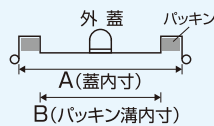

●材質:シルバーアルマイト

(積重寸法表・重量)	231	232	233	234	235
二段積重時寸法	380mm	560mm	460mm	505mm	525mm
一段当たり寸法	+170mm	+260mm	+185mm	+202mm	+210mm
重量	2.0kg	2.7kg	2.8kg	3.0kg	3.2kg

NEW

⑥丸型二重クリップ付食缶有償部品

シリコンパッキンご注文の際は下記
ご参照ください。

	4ℓ-6ℓ	8ℓ	10ℓ~14ℓ	16ℓ
A	235mm	290mm	300mm	325mm
B	210mm	262mm	273mm	298mm

※パッキン白色 ¥5,000

※リベット付が無かご確認ください。
リベット付 ¥600 リベット無 ¥420

※受注生産品

(積重寸法表・重量)	4ℓ	6ℓ	8ℓ	10ℓ	12ℓ	14ℓ	16ℓ
二段積重時寸法	295mm	485mm	470mm	485mm	530mm	505mm	575mm
一段当たり寸法	+140mm	+235mm	+225mm	+235mm	+255mm	+215mm	+260mm
重量	1.6kg	2.1kg	2.5kg	2.7kg	2.8kg	3.0kg	3.5kg