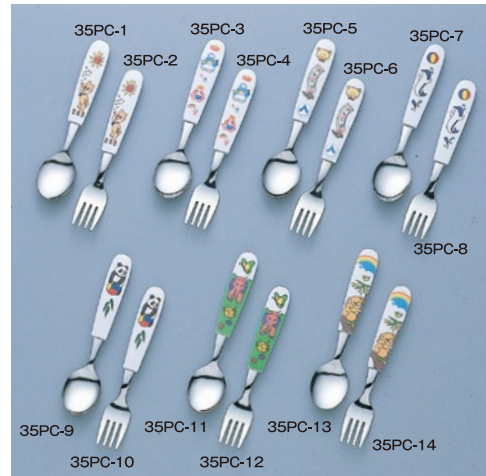

- ① 18-8 先割スプーンⒶ 351-B 150mm ¥180
- ② 18-8 先丸スプーンⒶ 352-B 150mm ¥180
- ③ 18-0先割スプーンⒷ 353 150mm ¥100 在庫限りとなります
- ④ 18-8先丸スプーンⒷ 354-B 150mm ¥170
- ⑤ 18-0先丸スプーン 354-A 180mm ¥240
- ⑥ 18-0先割スプーン 354-B 180mm ¥250
- ⑦ 18-8フォーク(4本爪) 355-B 150mm ¥180

①～⑧ (穴ナシも有ります)

⑧ 18-0フォーク(4本爪) 356 180mm ¥240

⑨ 18-0幼児用スプーン 356-B 130mm ¥180

⑩ 18-0幼児用フォーク(3本爪) 356-C 130mm ¥180

⑪ 18-0幼児用フォーク(4本爪) 356-D 130mm ¥180

⑫ 18-0PC柄お子様スプーン・フォーク 全て¥340

- 35PC-1 コロちゃんスプーン
 - 35PC-2 コロちゃんフォーク
 - 35PC-3 ベン&ベティスプーン
 - 35PC-4 ベン&ベティフォーク
 - 35PC-5 こねこたいスプーン
 - 35PC-6 こねこたいフォーク
 - 35PC-7 イルカスプーン
 - 35PC-8 イルカフォーク
 - 35PC-9 バンダスプーン
 - 35PC-10 バンダフォーク
 - 35PC-11 ゴウスプーン
 - 35PC-12 ゴウフォーク
 - 35PC-13 コアラスプーン
 - 35PC-14 コアラフォーク
- ※長さ:138mm

⑬ 18-0アニマルスプーン・フォーク 全て¥330

- | | |
|-------------------------|--------------------------|
| 35G-01 ドッグスプーン 全長139mm | 35G-05 ハムスタースプーン 全長131mm |
| 35G-02 ドッグフォーク 全長141mm | 35G-06 ハムスターフォーク 全長131mm |
| 35G-03 キャットスプーン 全長135mm | 35G-07 ペアスプーン 全長136mm |
| 35G-04 キャットフォーク 全長139mm | 35G-08 ペアフォーク 全長137mm |
| | 35G-09 ラビッツスプーン 全長137mm |
| | 35G-10 ラビットフォーク 全長138mm |

㉔ レードル洗淨筥

- 364-S 550×320×130mm ¥63,500
- 材質:18-8ステンレス・クリンプ網/15mm目

㉕ スプーン洗淨筥

- 351-S 375×330×230mm ¥63,500
- 材質:18-8ステンレス・クリンプ網/11mm目