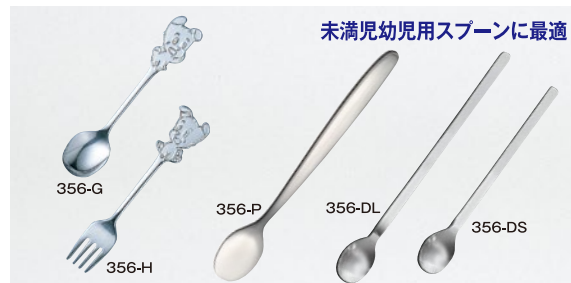

①～⑧ (穴ナシも有ります)

⑧ 18-0フォーク(4本爪) 356 180mm ¥240

⑨ 18-0幼児用スプーン 356-B 130mm ¥180

⑩ 18-0幼児用フォーク(3本爪) 356-C 130mm ¥180

⑪ 18-0幼児用フォーク(4本爪) 356-D 130mm ¥180

⑫ 18-0PC柄お子様スプーン・フォーク 全て¥340

- 35PC-1 コロちゃんスプーン
 - 35PC-2 コロちゃんフォーク
 - 35PC-3 ベン&ベティスプーン
 - 35PC-4 ベン&ベティフォーク
 - 35PC-5 こねこたいスプーン
 - 35PC-6 こねこたいフォーク
 - 35PC-7 イルカスプーン
 - 35PC-8 イルカフォーク
 - 35PC-9 バンダスプーン
 - 35PC-10 バンダフォーク
 - 35PC-11 ゴウスプーン
 - 35PC-12 ゴウフォーク
 - 35PC-13 コアラスプーン
 - 35PC-14 コアラフォーク
- ※長さ:138mm

⑬ 18-0アニマルスプーン・フォーク 全て¥330

- | | |
|-------------------------|--------------------------|
| 35G-01 ドッグスプーン 全長139mm | 35G-05 ハムスタースプーン 全長131mm |
| 35G-02 ドッグフォーク 全長141mm | 35G-06 ハムスターフォーク 全長131mm |
| 35G-03 キャットスプーン 全長135mm | 35G-07 ペアスプーン 全長136mm |
| 35G-04 キャットフォーク 全長139mm | 35G-08 ペアフォーク 全長137mm |
| | 35G-09 ラビッツスプーン 全長137mm |
| | 35G-10 ラビットフォーク 全長138mm |