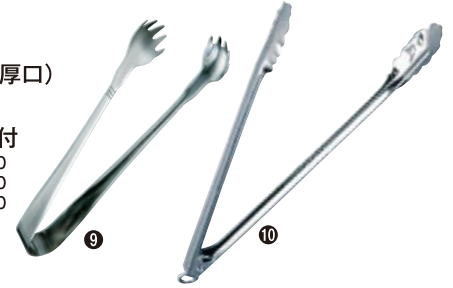

- 377-E 230mmステンレス ¥460

⑤厚手サラダサービストング

- 377-C 195mmステンレス ¥2,250

⑨ステンアイストング(鬼手中厚口)

- 377-F 180mm ¥1,000

②パン挟み(波型)

- 377 220mmステンレス ¥580

⑥スパゲティトング

- 377-D 200mmステンレス ¥570

⑩万能トングフックストッパー付

- 377-K01 小 240mmステンレス ¥600
- 377-K02 中 300mmステンレス ¥700
- 377-K03 大 400mmステンレス ¥800
- ※板厚:0.6mm

③万能バネ付トング

- 377-A01 180mmステンレス ¥330
- 377-A 240mmステンレス ¥370
- 377-A02 300mmステンレス ¥510
- 377-A03 400mmステンレス ¥670

⑦スパゲティトング(一体成形)

- 377-T 185mmステンレス ¥1,000

⑪万能ロールトング

- 378-18 18cm 180mm ¥980
- 378-24 24cm 240mm ¥1,130
- 材質:18-0ステンレス

⑫万能ロールトング

- 378-24S 24cm 240mm ¥700
- 378-28S 28cm 280mm ¥800
- 材質:18-0ステンレス

⑬フードトング

- 378-FS 18cm ¥1,050
- 378-FM 21cm ¥1,200
- 378-FL 24cm ¥1,650
- 材質:18-0ステンレス