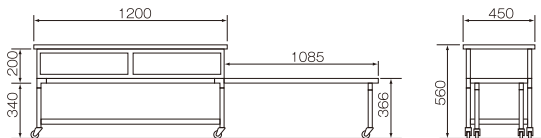

●配膳台(キャスター付) / (運賃実費)

品番	形状	概要	サイズ	仕様	標準価格
382	NLE-11型	小学校用	1,000×450×647mm	スチール	¥62,000
384	NLE-13型	中学校用	1,000×450×707mm	パイプ仕様	¥63,000
386	NLD-11型	小学校用	1,000×450×647mm		¥77,000
388	NLD-13型	中学校用	1,000×450×707mm		¥78,000
389-1	OLS-10型	小学校用	1,120×450×580mm	ステンレス	¥81,000
389-2	OLS-11型	中学校用	1,120×450×680mm	パイプ仕様	¥82,000
389-6	OLS-12型	小学校用	1,420×450×580mm		¥131,000
389-7	OLS-13型	中学校用	1,420×450×680mm		¥132,000

品番	形状	概要	サイズ	仕様	標準価格
386-1	NLD-15型	小学校用	1,000×450×625mm		¥106,000
388-1	NLD-17型	中学校用	1,000×450×695mm		¥107,000
389-3	OLS-14型	小学校用	950×450×810mm	オール	¥140,000
389-33	OLS-14型	中学校用	950×450×860mm	ステンレス仕様	¥141,000
389-5	OLS-18型	小学校用	850×615×800mm		¥165,000
389-55	OLS-18型	中学校用	850×615×800mm		¥167,000
391-4	W-530D1型	小学校用	450×2,600×540mm	ステンレス	¥96,000
391-10	W-590D1型	中学校用	450×2,600×600mm	パイプ仕様	¥98,000

①A-1型 親子式(スチール製折りたたみ)
1200×450×H560mm 抽出2ヶ付き ¥99,000

②A-2型 両袖式(スチール製折りたたみ)
1200×450×H560mm 抽出2ヶ付き ¥105,700

A型折りたたみ状態

木製ロッカー(オプション)

③B-1型 親子式(スチール製折りたたみ)
1200×450×H560mm ¥78,400

④O-1型 木製ロッカー
550×300×H350mm ¥27,500

⑤B-2型 両袖式(スチール製折りたたみ)
1200×450×H560mm ¥82,800