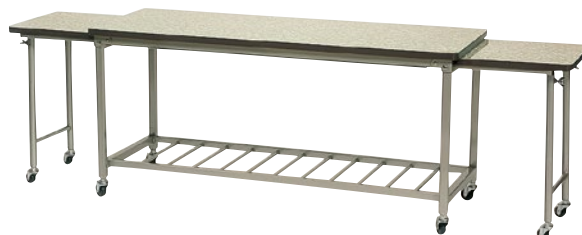

①A-1型 親子式(スチール製折りたたみ)
1200×450×H560mm 抽出2ヶ付き ¥99,000

②A-2型 両袖式(スチール製折りたたみ)
1200×450×H560mm 抽出2ヶ付き ¥105,700

A型折りたたみ状態

木製ロッカー(オプション)

③B-1型 親子式(スチール製折りたたみ)
1200×450×H560mm ¥78,400

④O-1型 木製ロッカー
550×300×H350mm ¥27,500

⑤B-2型 両袖式(スチール製折りたたみ)
1200×450×H560mm ¥82,800