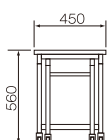

品番	形状	概要	サイズ	仕様	標準価格
386-1	NLD-15型	小学校用	1,000×450×625mm		¥106,000
388-1	NLD-17型	中学校用	1,000×450×695mm		¥107,000
389-3	OLS-14型	小学校用	950×450×810mm	オール	¥140,000
389-33	OLS-14型	中学校用	950×450×860mm	ステンレス仕様	¥141,000
389-5	OLS-18型	小学校用	850×615×800mm		¥165,000
389-55	OLS-18型	中学校用	850×615×800mm		¥167,000
391-4	W-530D1型	小学校用	450×2,600×540mm	ステンレス	¥96,000
391-10	W-590D1型	中学校用	450×2,600×600mm	パイプ仕様	¥98,000

①A-1型 親子式(スチール製折りたたみ)
1200×450×H560mm 抽出2ヶ付き ¥99,000

②A-2型 両袖式(スチール製折りたたみ)
1200×450×H560mm 抽出2ヶ付き ¥105,700

A型折りたたみ状態

木製ロッカー(オプション)

③B-1型 親子式(スチール製折りたたみ)
1200×450×H560mm ¥78,400

④O-1型 木製ロッカー
550×300×H350mm ¥27,500

⑤B-2型 両袖式(スチール製折りたたみ)
1200×450×H560mm ¥82,800