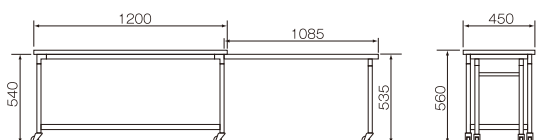

①A-1型 親子式(スチール製折りたたみ)
1200×450×H560mm 抽出2ヶ付き ¥99,000

②A-2型 両袖式(スチール製折りたたみ)
1200×450×H560mm 抽出2ヶ付き ¥105,700

A型折りたたみ状態

木製ロッカー(オプション)

③B-1型 親子式(スチール製折りたたみ)
1200×450×H560mm ¥78,400

④O-1型 木製ロッカー
550×300×H350mm ¥27,500

⑤B-2型 両袖式(スチール製折りたたみ)
1200×450×H560mm ¥82,800