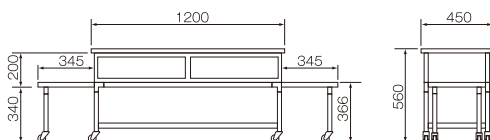

●配膳台(キャスター付) / (運賃実費)

品番	形状	概要	サイズ	仕様	標準価格
382	NLE-11型	小学校用	1,000×450×647mm	スチール	¥62,000
384	NLE-13型	中学校用	1,000×450×707mm	パイプ仕様	¥63,000
386	NLD-11型	小学校用	1,000×450×647mm		¥77,000
388	NLD-13型	中学校用	1,000×450×707mm		¥78,000
389-1	OLS-10型	小学校用	1,120×450×580mm	ステンレス	¥81,000
389-2	OLS-11型	中学校用	1,120×450×680mm	パイプ仕様	¥82,000
389-6	OLS-12型	小学校用	1,420×450×580mm		¥131,000
389-7	OLS-13型	中学校用	1,420×450×680mm		¥132,000

品番	形状	概要	サイズ	仕様	標準価格
386-1	NLD-15型	小学校用	1,000×450×625mm		¥106,000
388-1	NLD-17型	中学校用	1,000×450×695mm		¥107,000
389-3	OLS-14型	小学校用	950×450×810mm	オール	¥140,000
389-33	OLS-14型	中学校用	950×450×860mm	ステンレス仕様	¥141,000
389-5	OLS-18型	小学校用	850×615×800mm		¥165,000
389-55	OLS-18型	中学校用	850×615×800mm		¥167,000
391-4	W-530D1型	小学校用	450×2,600×540mm	ステンレス	¥96,000
391-10	W-590D1型	中学校用	450×2,600×600mm	パイプ仕様	¥98,000

①A-1型 親子式(スチール製折りたたみ)
1200×450×H560mm 抽出2ヶ付き ¥99,000

②A-2型 両袖式(スチール製折りたたみ)
1200×450×H560mm 抽出2ヶ付き ¥105,700

A型折りたたみ状態

木製ロッカー(オプション)

③B-1型 親子式(スチール製折りたたみ)
1200×450×H560mm ¥78,400

④O-1型 木製ロッカー
550×300×H350mm ¥27,500

⑤B-2型 両袖式(スチール製折りたたみ)
1200×450×H560mm ¥82,800